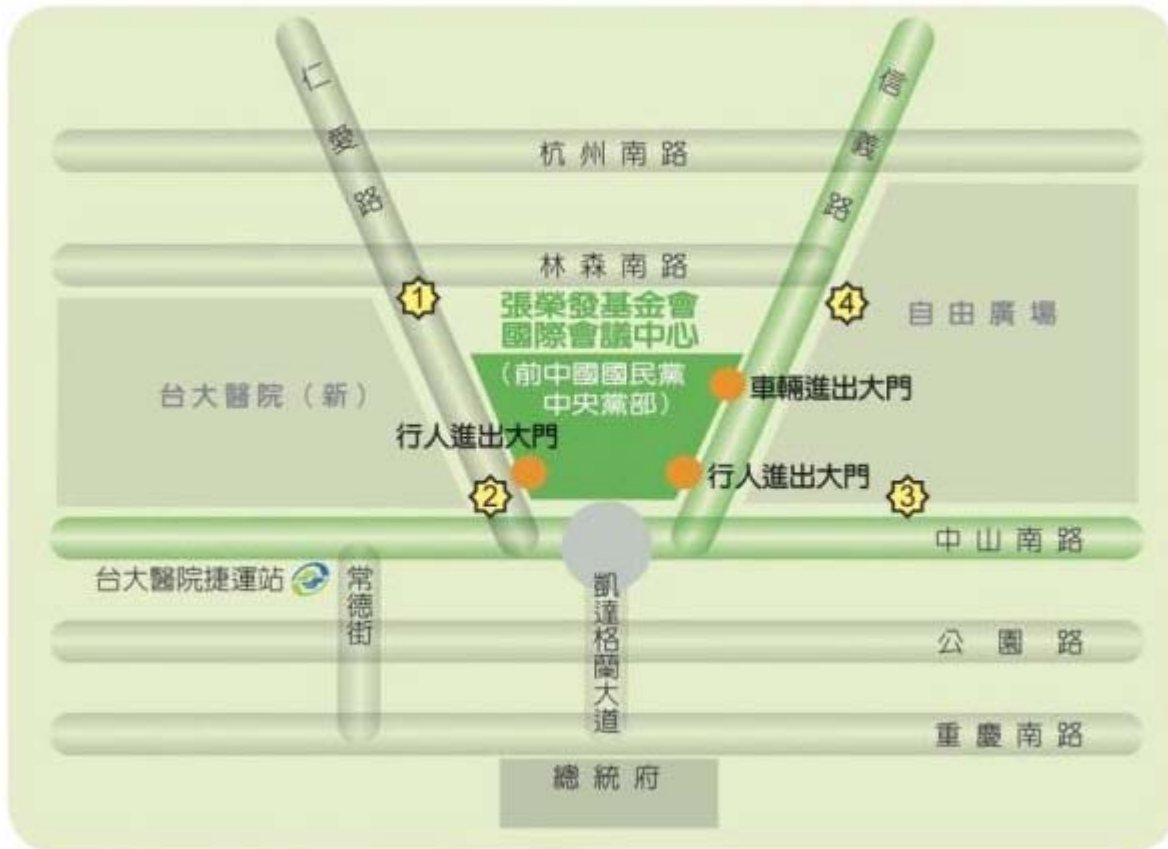

3. 搭台灣鐵路民眾

請經由**高雄後火車站**出口接九如路，出口右轉，搭車至民族路左轉，接大中路右轉，可到達高雄榮總醫療大樓院區大門。

4. 搭高速鐵路民眾

高鐵左營站出口接高鐵路，搭 **R16 捷運接駁公車(紅 50 線-往榮總)**往大中路（鼎金系統交流道方向），可到達高雄榮總醫療大樓院區大門。

# 行政院衛生署國民健康局人類乳突病毒疫苗 接種前教育訓練

日期：民國 100 年 3 月 31 日

時間：下午 14:00-16:30

地點：財團法人張榮發基金會 台北市中正區中山南路 11 號 10 樓 1002 會議室

對象：

- 學校校長、衛生組長或體健組長
- 相關教師

時間	講題	主講人
13:30-14:00	報到	
14:00-14:10	政策說明	國民健康局
14:10-15:00	認識子宮頸癌及子宮頸癌(HPV)疫苗接種	醫師
15:00-15:20	討論 & Break	
15:20-15:50	國健局子宮頸癌(HPV)疫苗公費施打執行細則	蘇瑞雲小姐 荷商葛蘭素史克藥廠(股)公司 台灣分公司
15:50-16:30	討論	

### 自行開車

- 中山高速公路 → 建國北路 → 下高架橋 → 仁愛路 → 景福門前
- 中正橋 → 重慶南路 → 總統府 → 凱達格蘭大道 → 信義路
- 忠孝橋 → 忠孝西路右轉 → 中山南路
- 台北 → 民權西路 → 中山北路二段 → 中山南路

### 搭乘捷運

- 搭乘捷運淡水新店線至「台大醫院站」2號出口下車(距離本基金會步行時間約7分鐘左右)
- 搭乘捷運淡水新店線至「中正紀念堂」站5號或6號出口下車(距離本基金會步行時間約15分鐘左右)