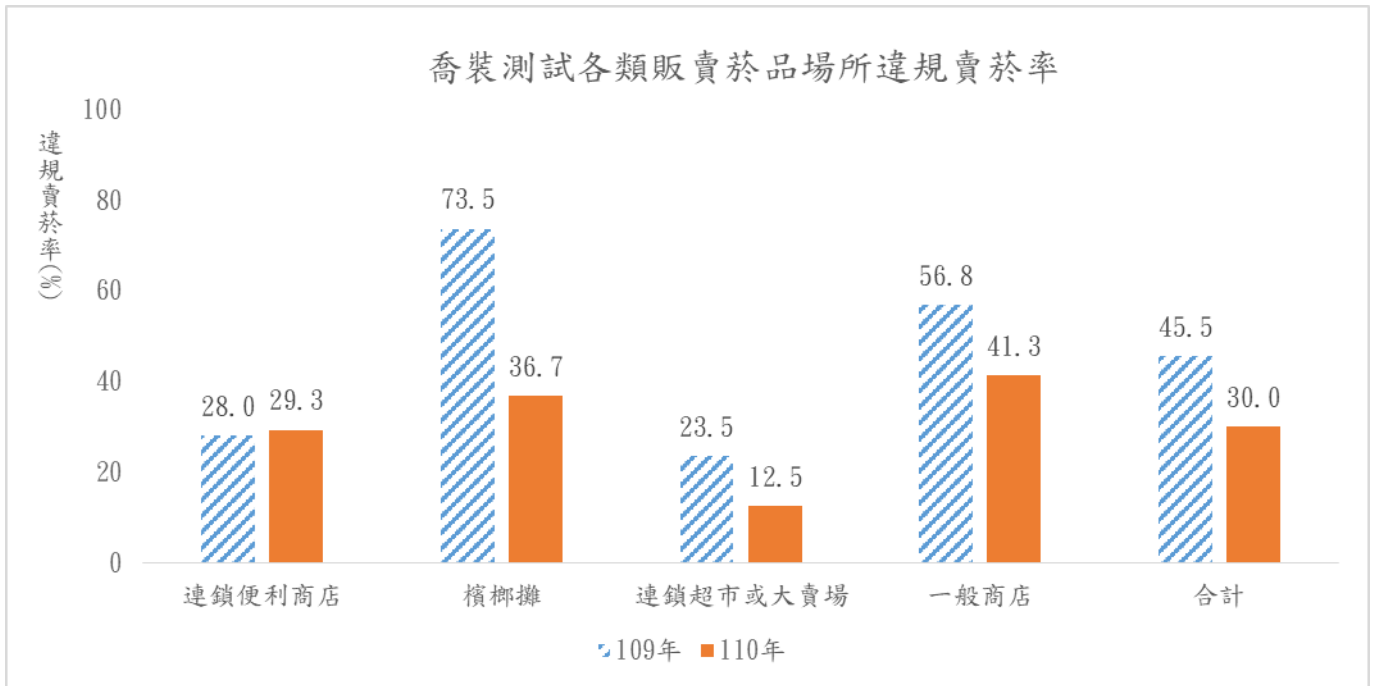

新聞稿附件：

圖 1、109 年與 110 年喬裝測試各類型販售菸品場所違規賣菸率

備註：違規賣菸率 (%) 定義：違規場所數/抽測場所總數\*100%

資料來源：消基會 110 年 4-5 月及 109 年同期喬裝調查結果