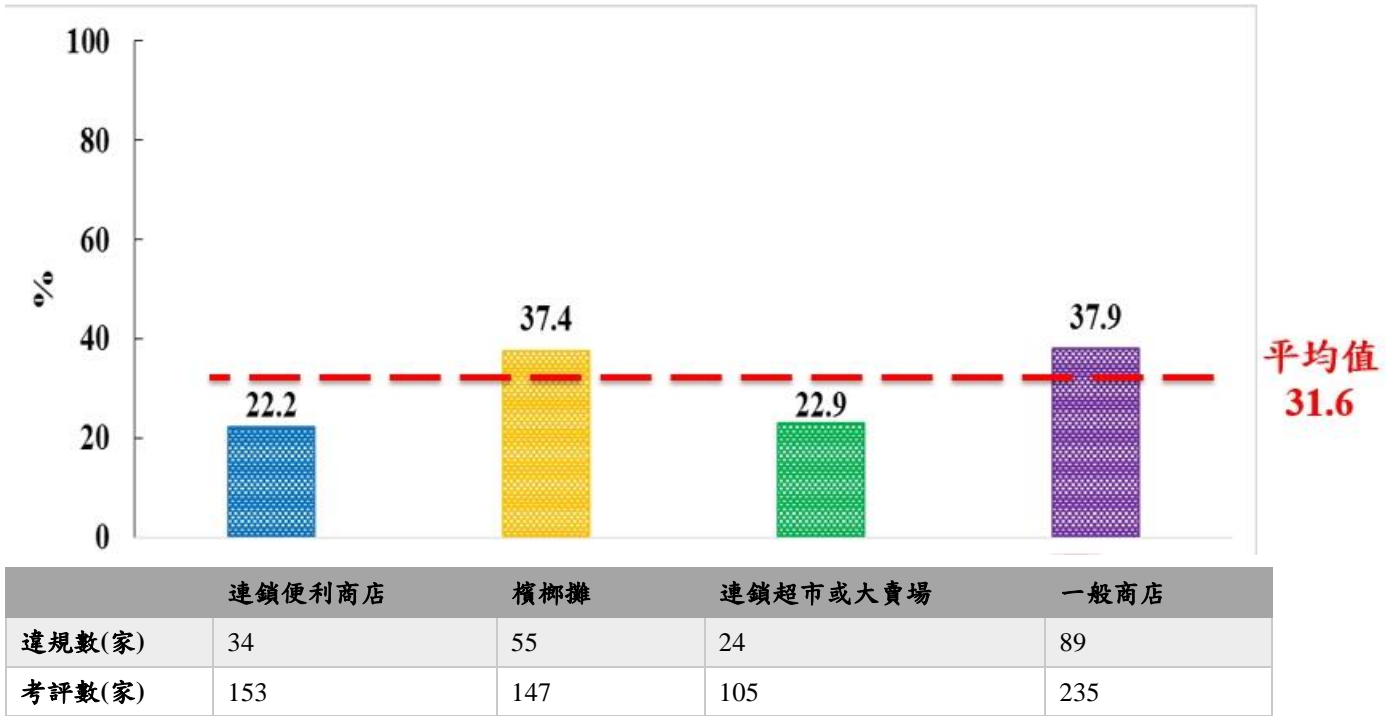

新聞稿附件：

圖一 110年各類販菸場所違規賣菸情形

備註：違規賣菸率(%)定義：違規場所數/抽測場所總數\*100%

圖二 100-110年販菸場所平均違規率