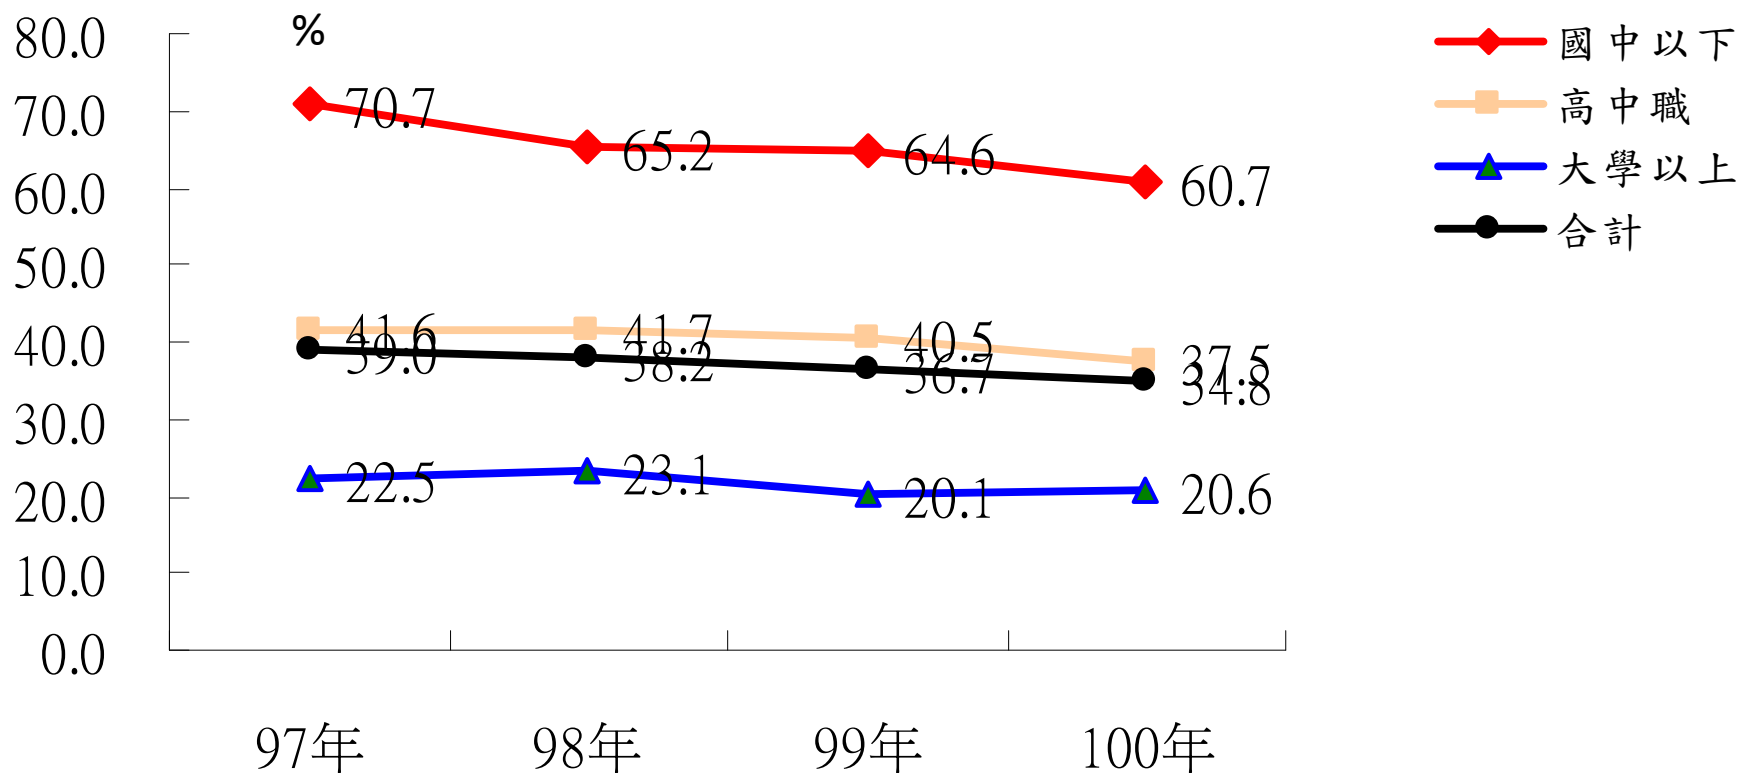

不同年齡、性別、教育別之吸菸率

資料來源: 成人吸菸行為調查, 2011

資料來源: 國民健康訪問調查, 2009

18-39歲男性不同教育別之吸菸趨勢

資料來源: 成人吸菸行為調查, 93-100年

近年18-39歲男性吸菸率變化

	97年	98年	99年	100年	97-100 (%)	97/100
國中以下	70.7	65.2	64.6	60.7	10	0.858557
高中職	41.6	41.7	40.5	37.5	4.1	0.901442
大學以上	22.5	23.1	20.1	20.6	1.9	0.915556
合計	39	38.2	36.7	34.8	4.2	0.892308
