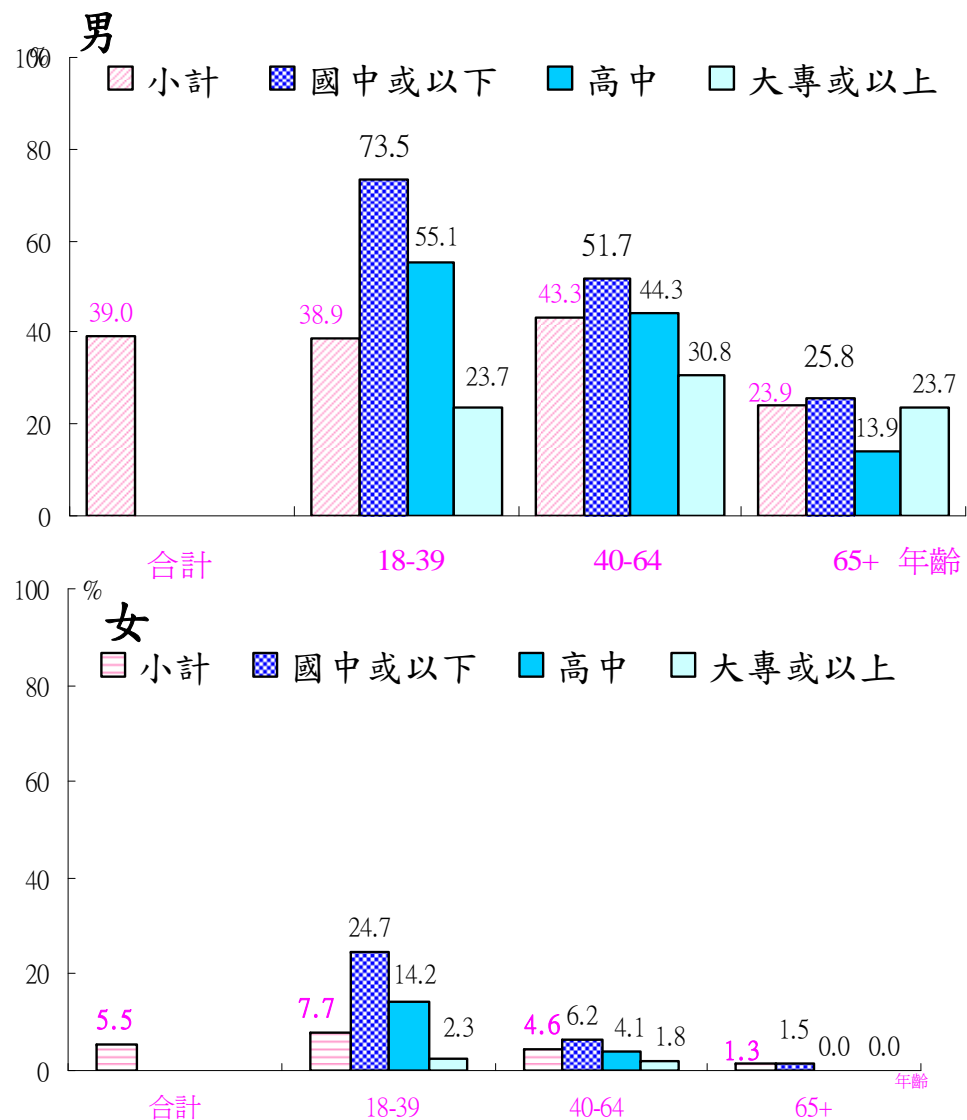

不同年齡、性別、教育別之吸菸率

資料來源: 成人吸菸行為調查, 2011

資料來源: 國民健康訪問調查, 2009

18-39歲男性不同教育別之吸菸趨勢

資料來源: 成人吸菸行為調查, 93-100年

近年18-39歲男性吸菸率變化

	97年	98年	99年	100年	97-100 (%)	97/100
國中以下	70.7	65.2	64.6	60.7	10	0.858557
高中職	41.6	41.7	40.5	37.5	4.1	0.901442
大學以上	22.5	23.1	20.1	20.6	1.9	0.915556
合計	39	38.2	36.7	34.8	4.2	0.892308
