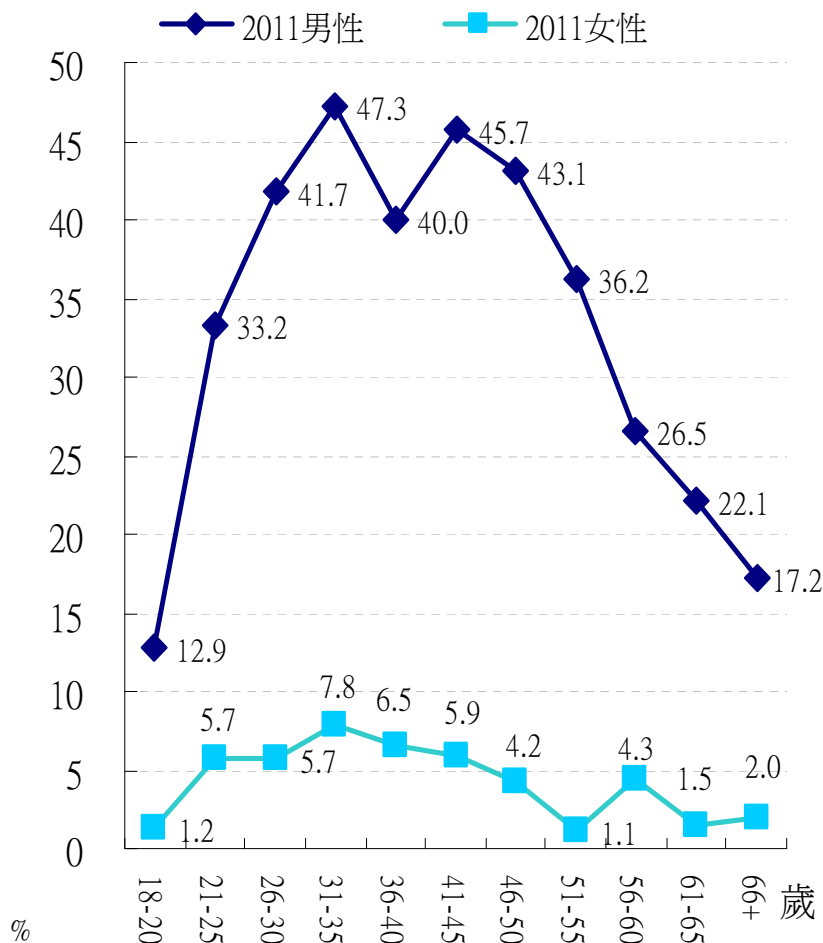

不同年齡、性別、教育別之吸菸率

資料來源: 成人吸菸行為調查, 2011

資料來源: 國民健康訪問調查, 2009

18-39歲男性不同教育別之吸菸趨勢

資料來源: 成人吸菸行為調查, 93-100年

近年18-39歲男性吸菸率變化

	97年	98年	99年	100年	97-100 (%)	97/100
國中以下	70.7	65.2	64.6	60.7	10	0.858557
高中職	41.6	41.7	40.5	37.5	4.1	0.901442
大學以上	22.5	23.1	20.1	20.6	1.9	0.915556
合計	39	38.2	36.7	34.8	4.2	0.892308
